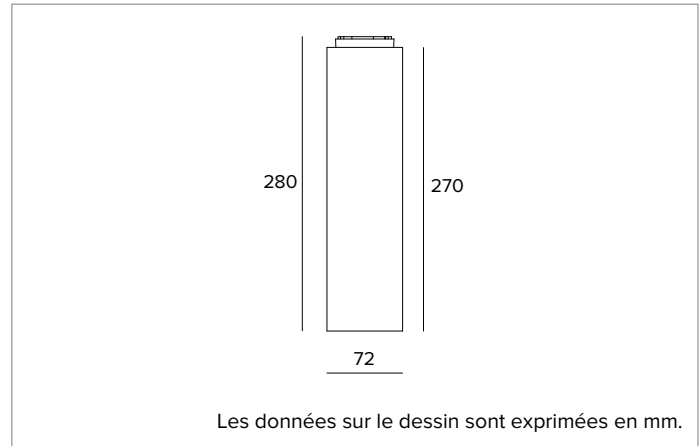

**1T9766EL | LABEL 7 - Plafond**

Appareil à monter au plafond, pour sources LED à emission directe alimenté par tension de reseau

	3000K	H(m)	D(m)	Emax(lx)
	Ra90		46°	
Fixture Power	11W	1	0.85	2132
Source Flux	1534lm	2	1.70	533
Fixture Flux	1156lm	3	2.55	237
Efficacy	101lm/W	4	3.40	133
TS1870	Imax=1390cd/klm	Imax	2133cd	5
			4.25	85

**SOURCE**

LED Chip on Board haute efficacité Ra90. 2700K-3500K en option.

**La classe d'efficacité énergétique du produit : E****Puissance nominale : 9,9W****Flux nominal : 1534lm****Indice de rendu des couleurs : 90****Rf : 92****Rg : 101****CCT nominale : 3000K****Durée utile (L80/B10) : >50000h tq +25°C****CARACTÉRISTIQUES DE L'ÉCLAIRAGE**

Corps cylindrique en aluminium obtenu par un procédé d'extrusion et revêtu d'une peinture en poudre.

**Couleur et finition : Noir profond****Dimensions : D=72mm****Poids : 0,8Kg****Degré de protection : IP20****CARACTÉRISTIQUES ÉLECTRIQUES**